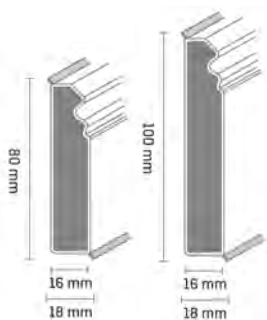

### Hamburger Stil 80

Sockelleiste

∅ 60/80/100 mm

◀ 21 mm

L: 2,5 m