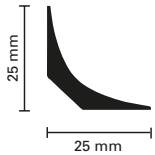

## Hohlkehlleiste

**HK 25/25**  
 Hohlkehlleiste für elastische  
 Bodenbeläge  
 ⌀ 25 mm  
 ◀ 25 mm  
 L: 5,0 m

Artikel-Info	Art.-Nr.	Ausführung	cm	€/lfm./St.*
	121848		500	3,50