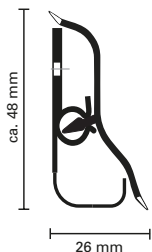

SYSTEMSOCKELLEISTEN

Systemsockelleisten

Artikel-Info

Art.-Nr.

Ausführung

cm

€/lfm./St.*

System SL 48

Systemsockelleiste speziell für Laminatböden, Hartbeläge und elastische Beläge

∅ 48 mm

◀ 24 mm