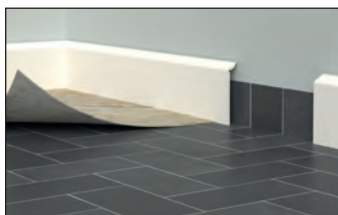

Fliesenrenovierungsprofil

Sockelleiste

∅ 114 mm

◀ 22 mm

L: 2,5 m

139276

1013 Weiß

250

7,40