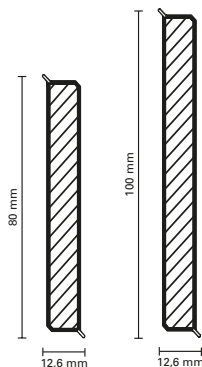

KERN SOCKELLEISTEN

Kernsockelleisten

Artikel-Info

Art.-Nr.

Ausführung

cm

€/lfm./St.*