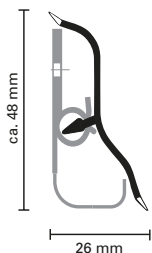

### Dekorprofil DP 48

∅ 48 mm

◀ 24 mm

L: 2,5 m

139614

1129 Weiß (9801)

250

6,10