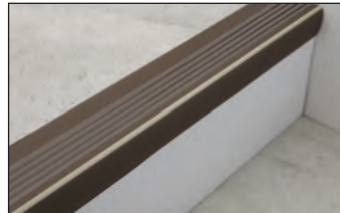

TKNK A 45

Treppenkante für Designbeläge,
CV und Linoleum

◇ 28 mm

◀ 45 mm

L: 2,5 m

173304

0110 Schwarz/Rille Hellgrau

250

7,10

173307

0146 Dunkelgrau/Rille Hellgrau

250

7,10

173306

1160 Aluminium/Rille Dunkelgrau

250

7,10

173305

1245 Champagner/Rille Dunkelgrau

250

7,10