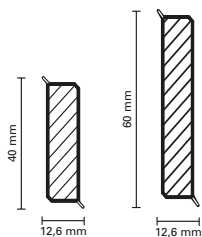

KERN SOCKELLEISTEN

Kernsockelleisten

Artikel-Info

Art.-Nr.

Ausführung

cm

€/lfm./St.*