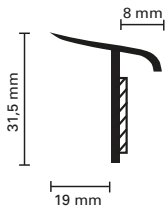

FUSSBODEN- UND SPEZIALPROFILE

Sockelleisten

Artikel-Info

Art.-Nr.

Ausführung

cm

€/lfm./St.*

RL 10

Sockelleiste für die
Renovierung bestehender
Sockelleisten

∅ 31,5 mm

◀ 19 mm

L: 2,5 m

139719

1137 Weiß

250

3,80