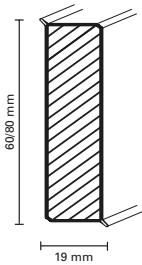

Cube flex life Premium

139234

1190 Alu Edelstahl

250

7,90