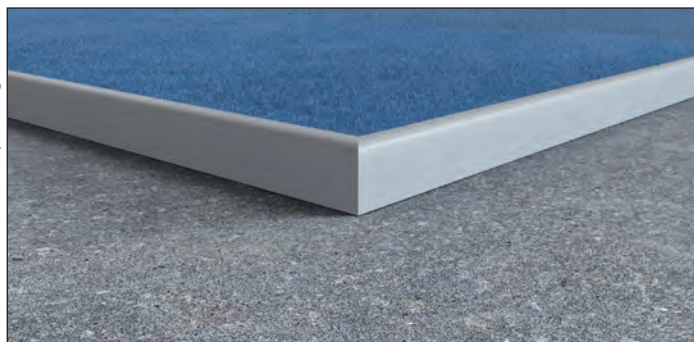

Abschlußprofil

EL 8
Abschlußprofil
⌀ 8 mm
◀ 31 mm
L: 4,0 m

Artikel-Info	Art.-Nr.	Ausführung	cm	€/lfm./St.*
	139241	0110 Schwarz	400	3,10
	139242	0132 Braun	400	3,10
	139243	0138 Hellgrau	400	3,10
	139244	0146 Dunkelgrau	400	3,10
	139245	1137 Weiß	400	3,10