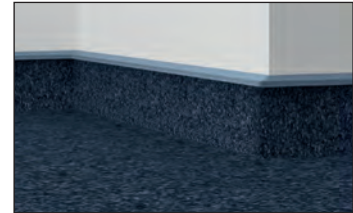

TLE 55

Sockelleiste für selbst-
klebende Befestigung von
Teppichstreifen

∅ 55 mm

◀ 10 mm

L: 4,0 m

139129

1137 Weiß

400

1,90