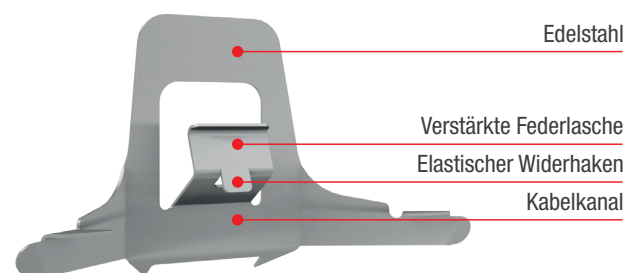

Der ExPress Clip 3 kommt völlig ohne Befestigungsmittel aus. Der Montageclip wird einfach zwischen Boden und Wand - in die Dehnspalte von 5-15 mm - geclipst und hält durch seine Vorspannung fest und sicher an der Wand. Durch die beiden biegeelastischen Federarme kann sich der Boden (ab 6 mm) jederzeit ungehindert ausdehnen oder schrumpfen. Dabei entfällt nicht nur das aufwendige Bohren, Nageln oder Kleben und damit verbundene Verschmutzungen, sondern auch die Gefahr von angebohrten elektrischen oder wasserführenden Leitungen.